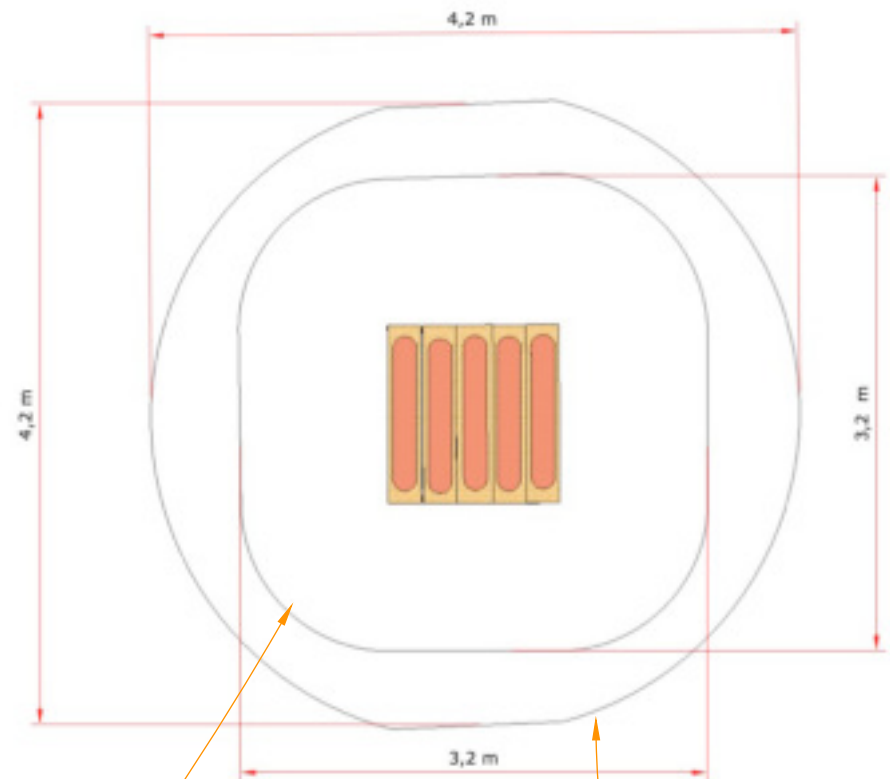

Datablad

Trappe Varenr: Nf-1050

- Udføres i høvlede / pudsede egeplanker 8 x 26 cm
- Skridsikker overflade. med gummibelægning
- Forankres med jordspyd.
- Leveres samlet.
- Skilt + QR kode som instruktion
- Bredde -længde af trappe: 120 cm. x 120 cm.
- Højde: ca. 55 cm.
- Pladskrav: 420 cm. x 420 cm.

Ingen krav til faldunderlag

Angiver træningsområde
Må ikke overlape med
andre redskaber

Angiver bevægelsesområde.
Kan overlape med andre
redskaber